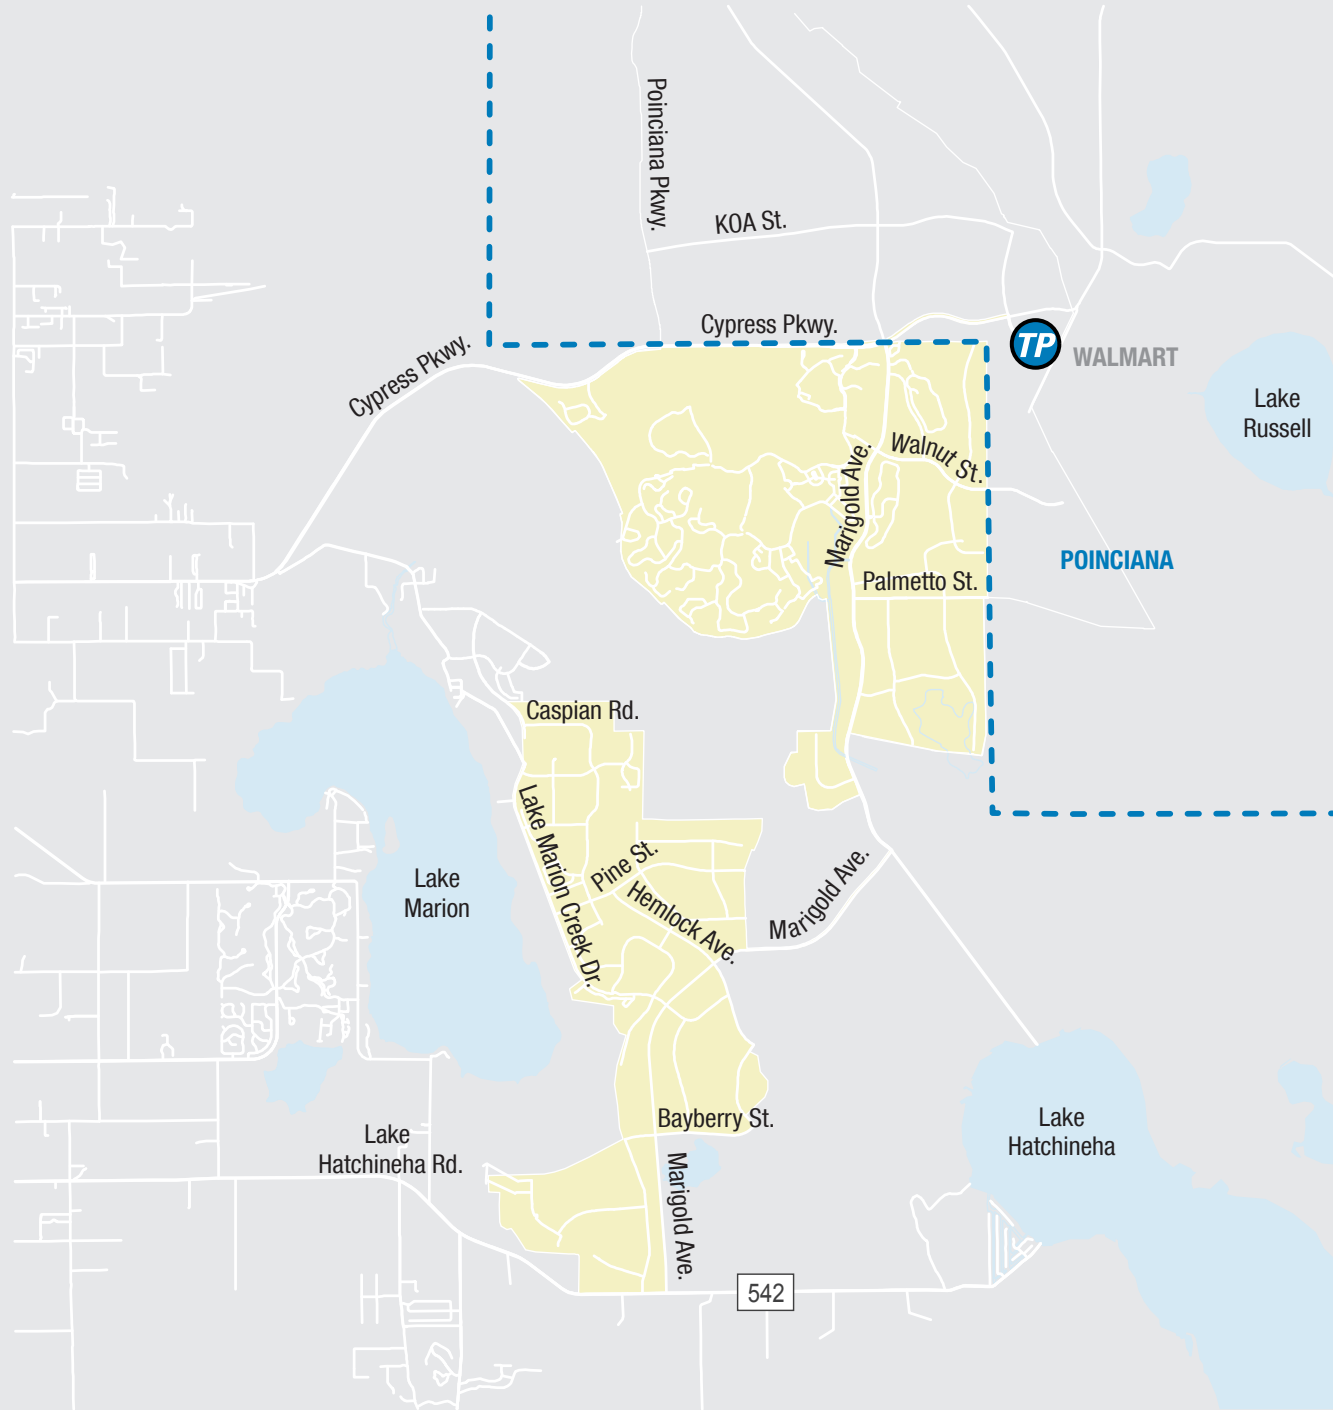

# 603 - SOUTHWEST POINCIANA

	Mon-Fri	Sat
<b>First Trip</b>	6:10 AM	6:10 AM
<b>All Day</b>	<b>Scheduled pick-up/drop off every 2 hours</b>	
<b>Last Trip</b>	6:10 PM	6:10 PM

**TRANSFER POINTS** PUNTOS DE TRANSFERENCIA  
**Walmart in Poinciana:** Rt 16X and Lynx Routes

- Service Area  
Area de Servicio
- Polk County Line  
Linea del Condado de Polk